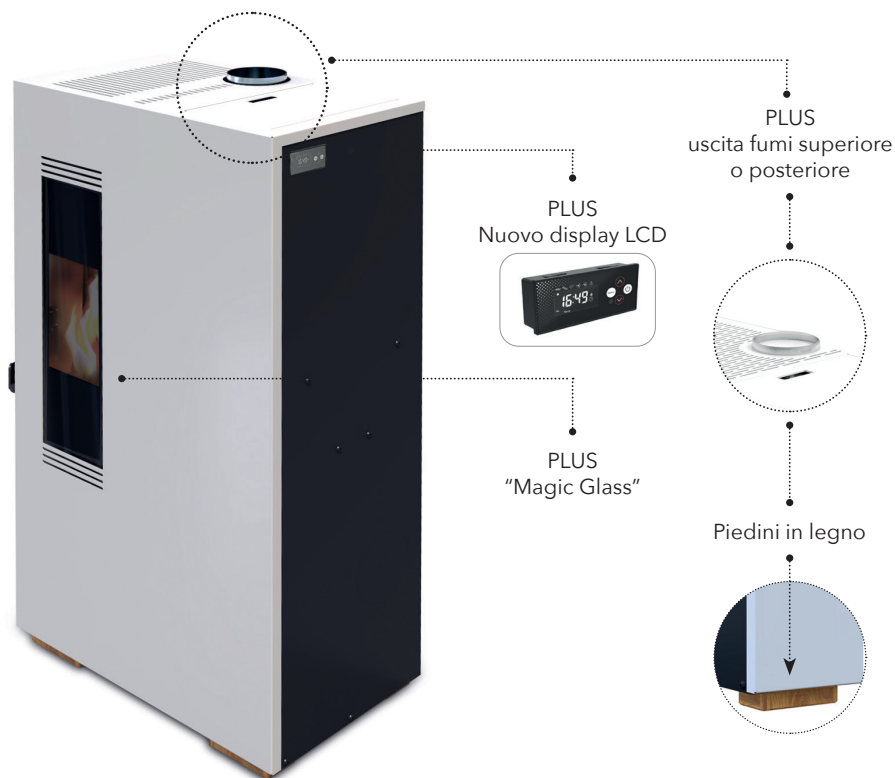

MINI 5.S

135m³

A+

ARIA

Bianco

Bordeaux

Ruggine

Nero

Wi-fi
Opcional

Telecomando

DATI TECNICI

MINI 5

Potenza globale (max - min)	kW	4,9 - 2,3
Potenza nominale (max - min)	kW	4,4 - 2,1
Consumo orario di pellet (max - min)	kg - h	1 - 0,49
Efficienza (max - min)	%	92,32 – 89,63
Condotto scarico fumi	ø mm	80
Capacità serbatoio pellet	lt - kg	17 - 11
Autonomia (max - min)	h	22 - 11
Potenza elettrica di esercizio t	W	75 - 315
Dimensioni (L x P x H)	mm	470 x 277 x 880
Peso	kg	45